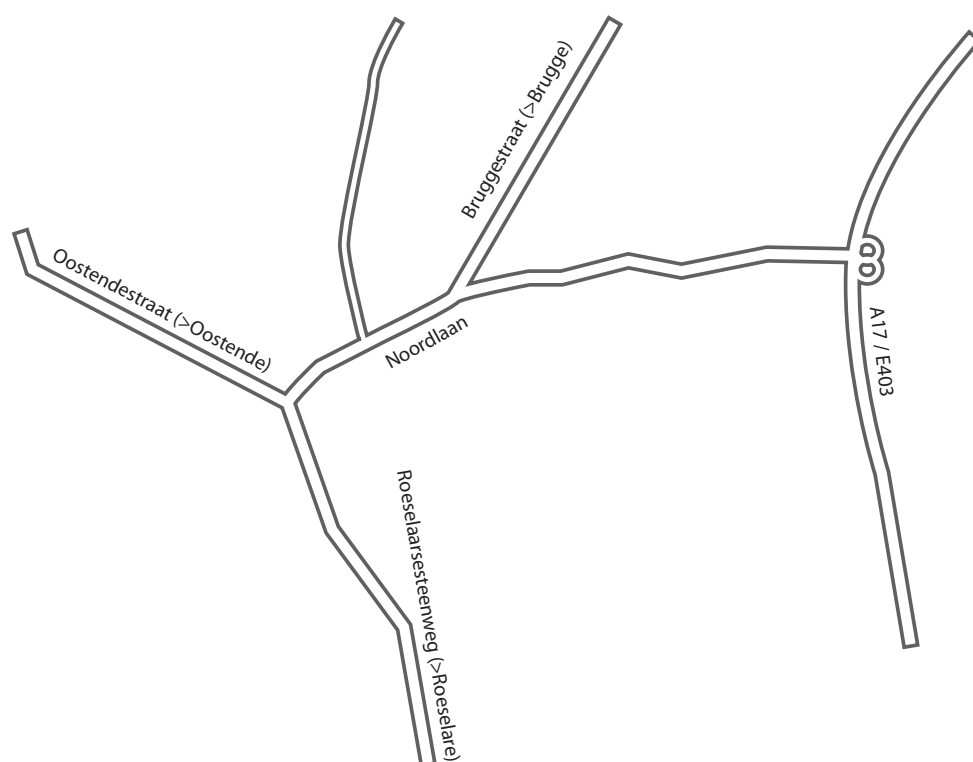

## Wegbeschrijving

### Vanuit richting Oostende:

N33 Torhoutsesteenweg, N33 Oostendesebaan, N33 Oostendestraat links afslaan de R34 op, U komt aan op de Noordlaan 12, Torhout.

### Vanuit richting Brugge:

A17/E403 richting Rijsel/.../Roeselare, rechts E34 op richting Torhout, twee rotondes passeren en E34 blijven volgen, U komt aan op de Noordlaan 12, Torhout.

### Vanuit richting Roeselare:

A17/E403 richting Oostende/Brugge, rechts E34 op richting Torhout, twee rotondes passeren en E34 blijven volgen, U komt aan op de Noordlaan 12, Torhout

Kaart van de hoofdinvalswegen.